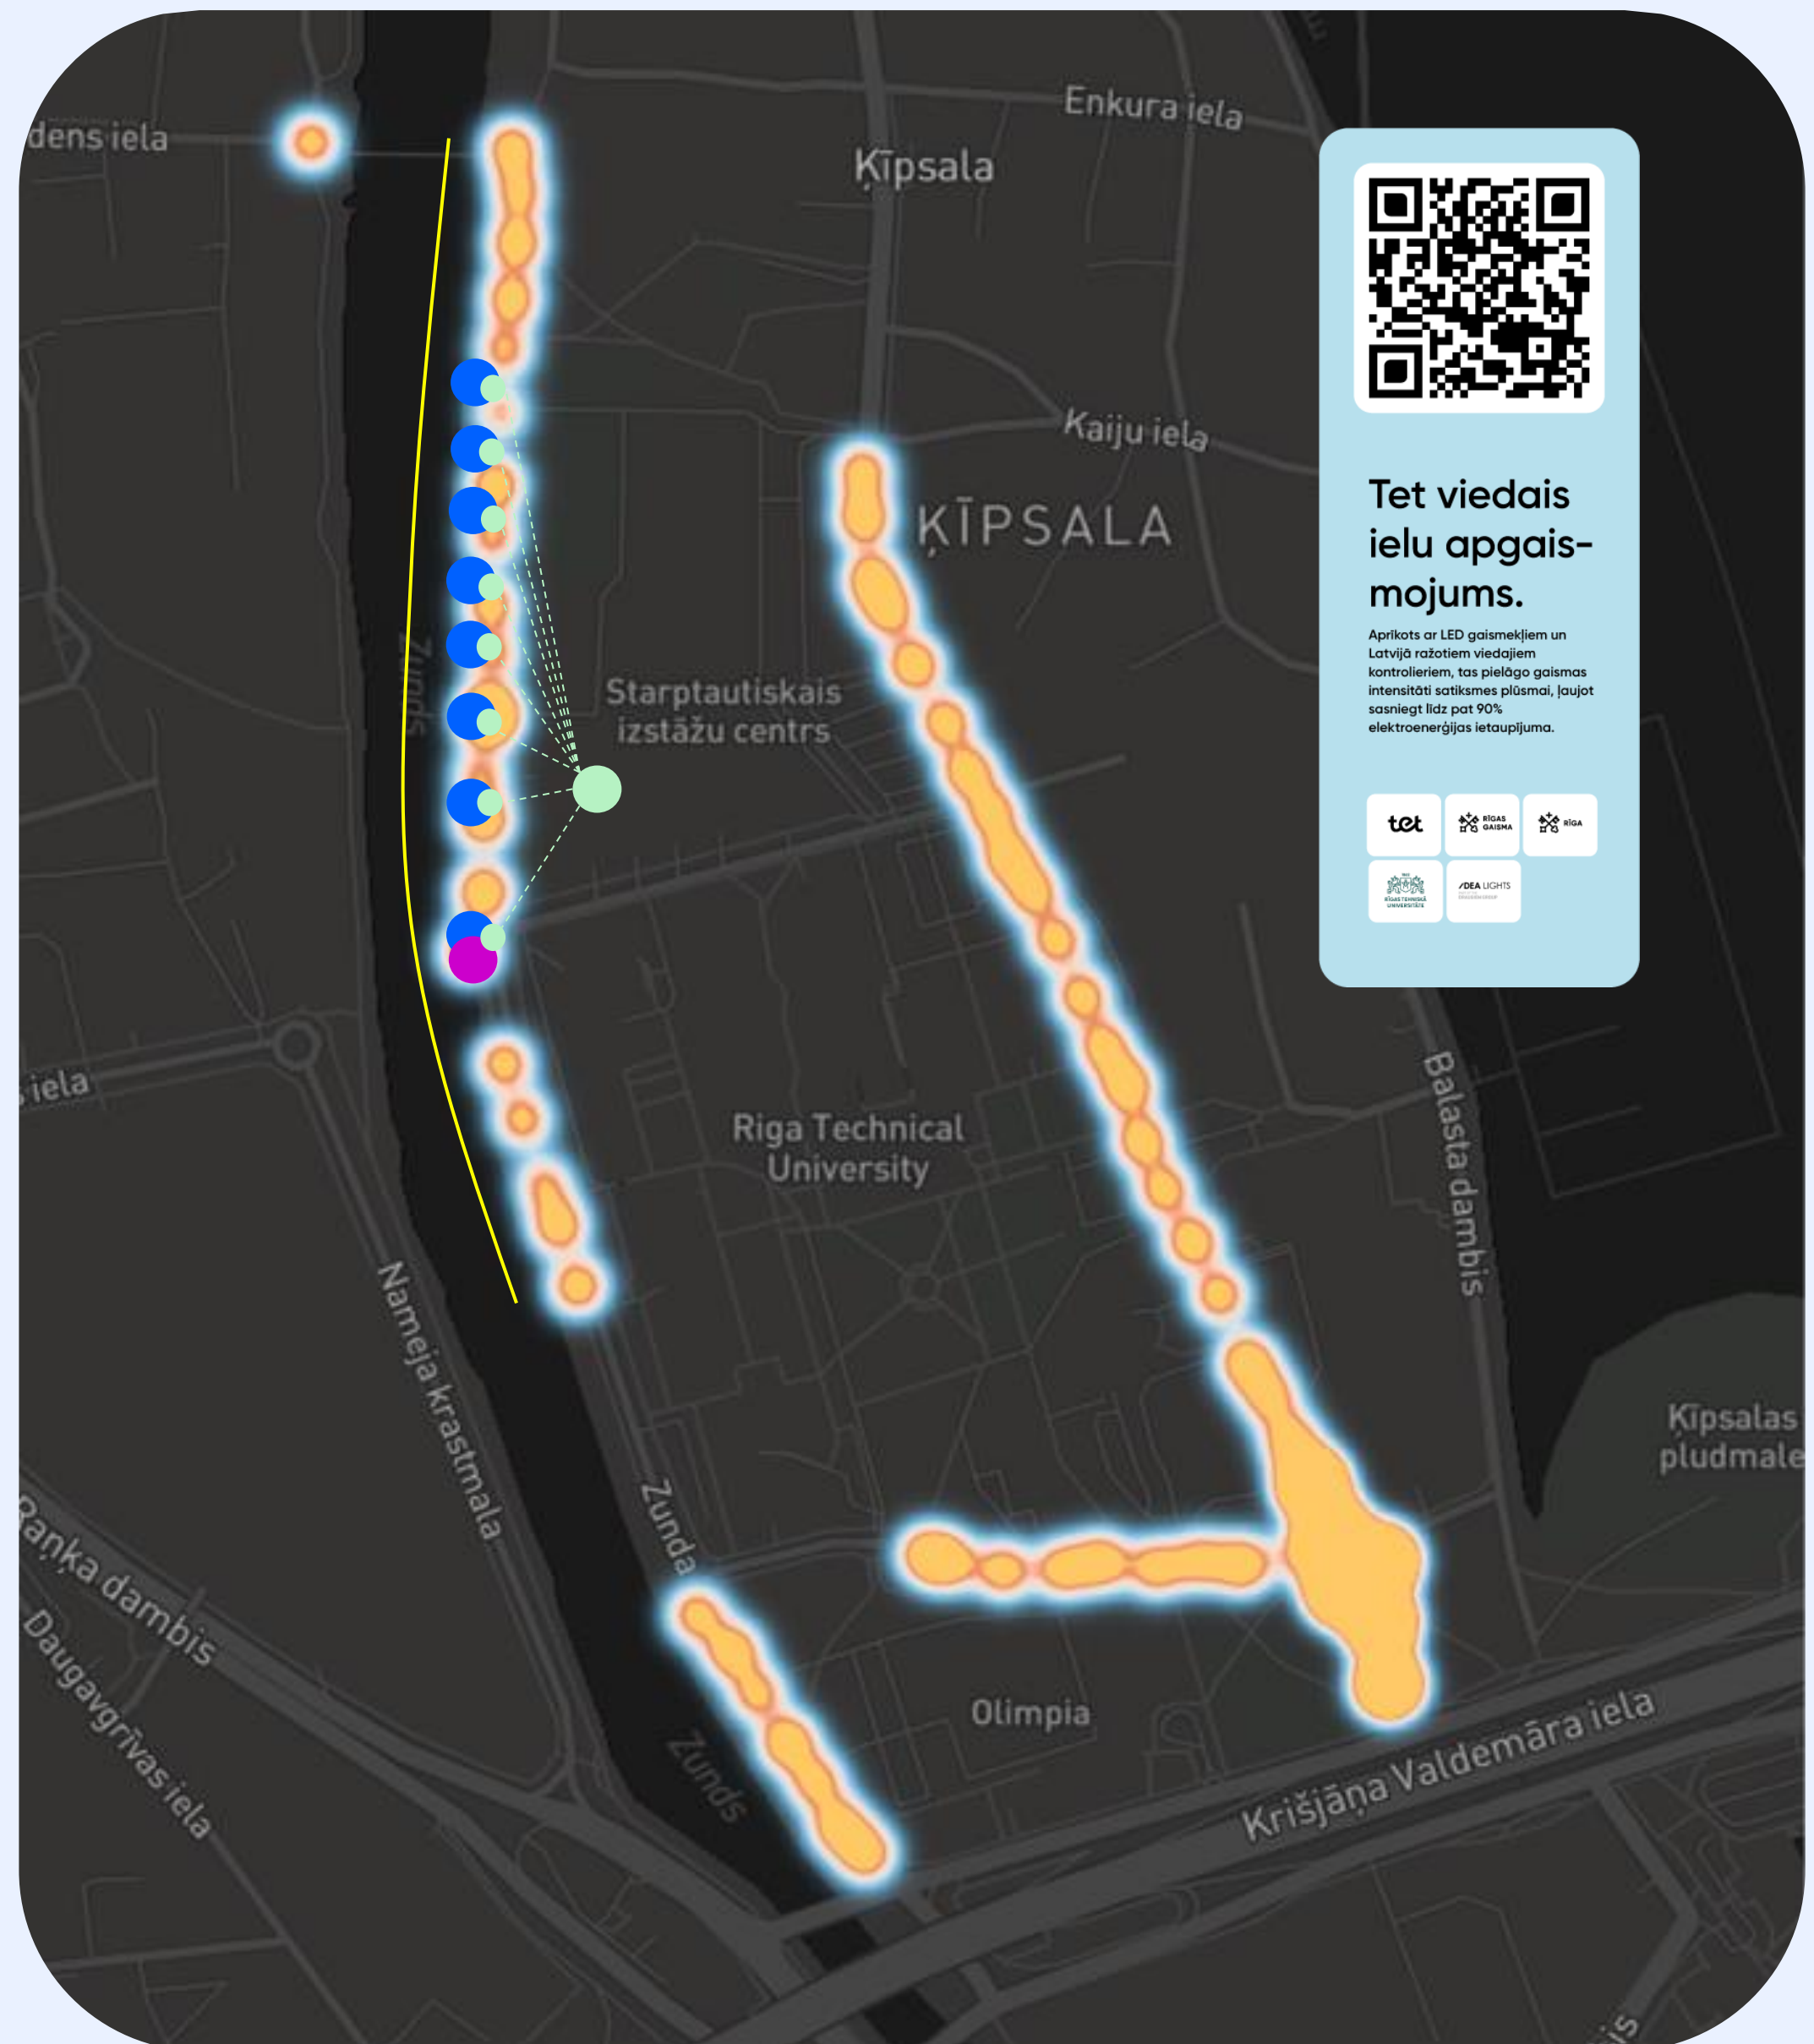

Ķīpsalas piemērs

- Viedais apgaismojums
- 60GHz bezvadu datu pārraides tehnoloģijas
- Kameras ar AI
- Vides un gaisa kvalitātes sensoru stacija

— Pieslēgta pastāvīgā strāva

R&D: Enerģijas balansēšana Dzirnavu 105