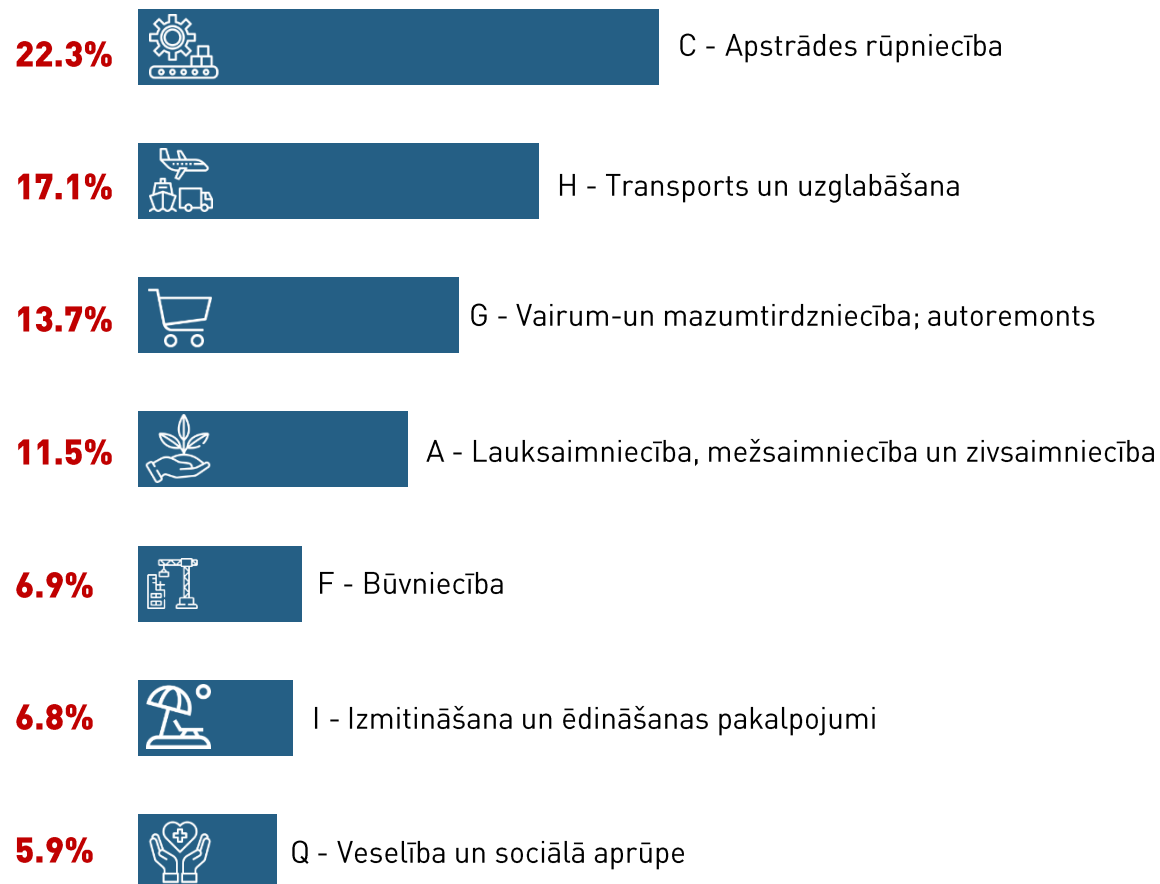

## TOP 15 \*Lielākie darba devēji

Pēc darbinieku skaita

\* VID dati (2020.g.)

## TOP 15 \*Lielākie darba nodokļu maksātāji

IIN + VSAOI, tūkst. EUR

\* Novadā reģistrētie uzņēmumi

## TOP 7 Nozares novadā

Lielākās nozares pēc darbavietu skaita novadā reģistrētajos uzņēmumos

## Aizņemto darbavietu skaita sadalījums pēc novadā reģistrēto uzņēmumu lieluma