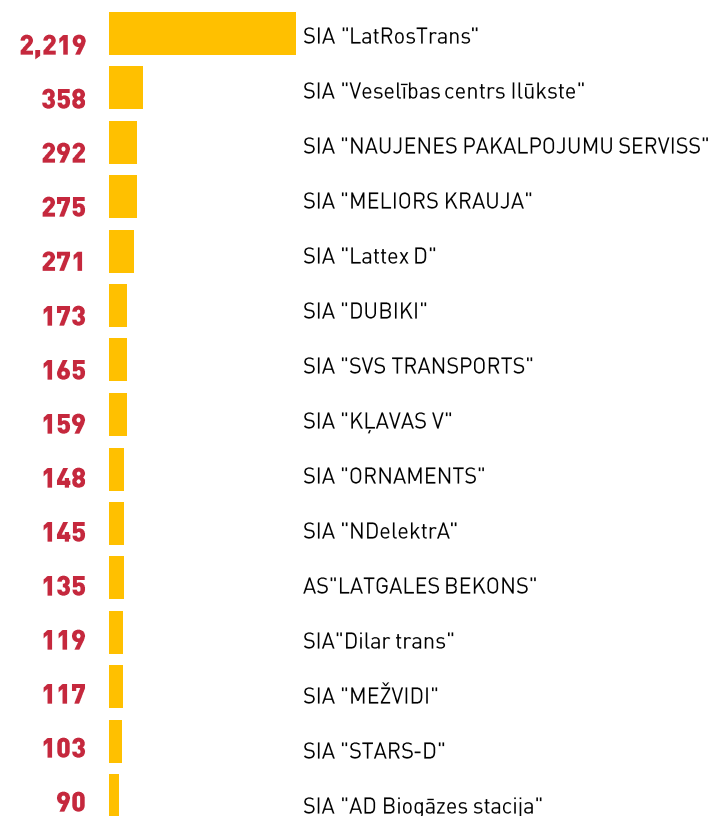

## TOP 15 \*Lielākie darba devēji

Pēc darbinieku skaita

\* VID dati (2020.g.)

## TOP 15 \*Lielākie darba nodokļu maksātāji

IIN + VSAOI, tūkst. EUR

\* Novadā reģistrētie uzņēmumi

## TOP 7 Nozares novadā

Lielākās nozares pēc darbavietu skaita novadā reģistrētajos uzņēmumos