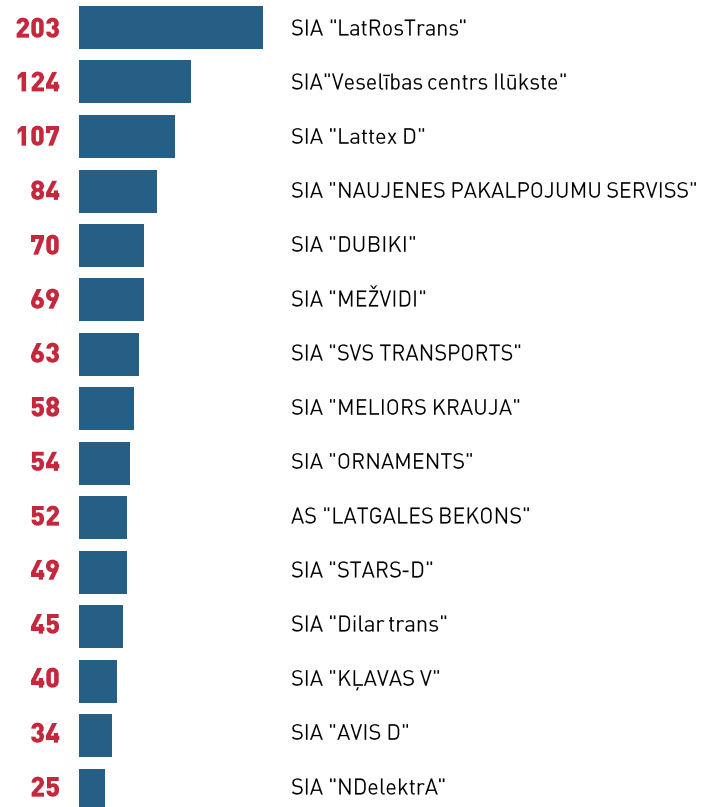

TOP 15 *Lielākie darba devēji

Pēc darbinieku skaita

* VID dati (2020.g.)