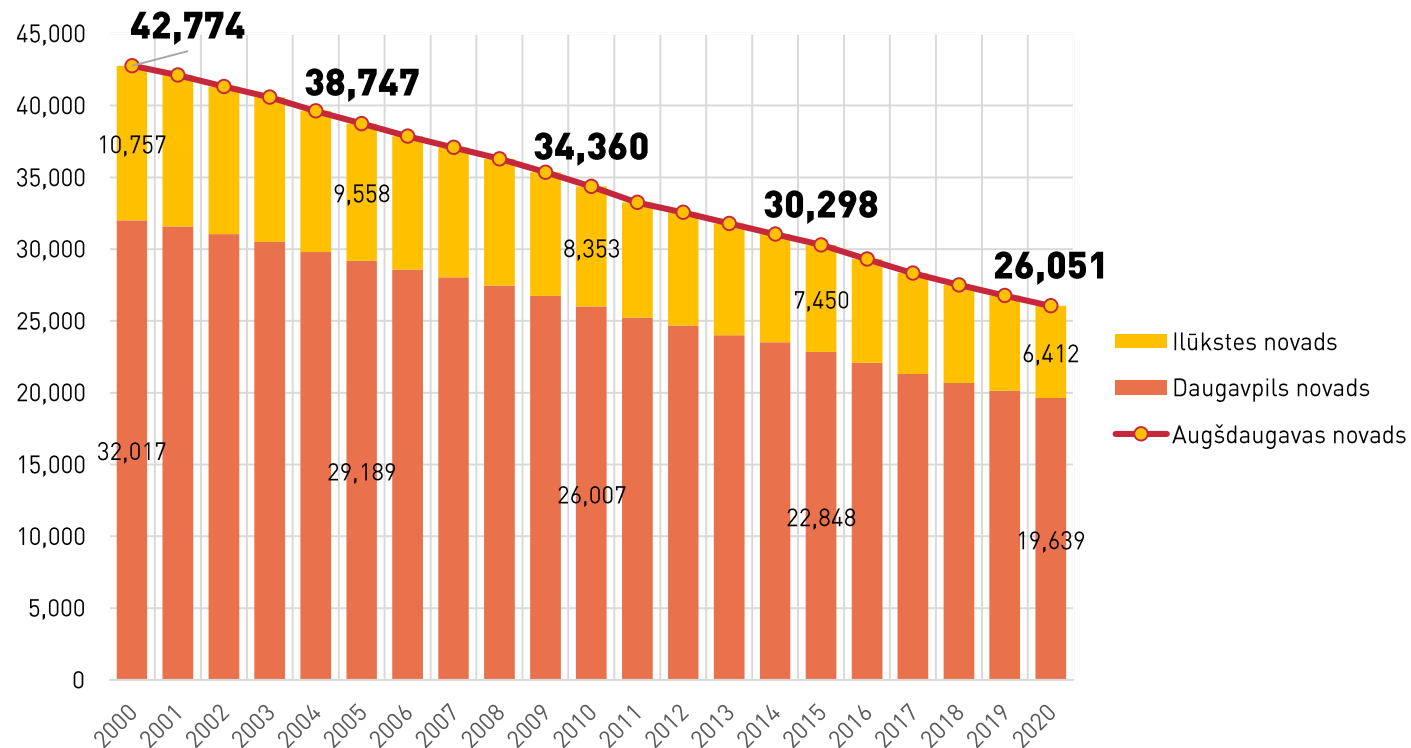

# AUGŠDAUGAVAS NOVADS

**26 051** \*iedzīvotāji 2020.g.

Pret 2010.g. **-24.2%**

Pret 2000.g. **-39.1%**

## Iedzīvotāju skaits Augšdaugavas novadā