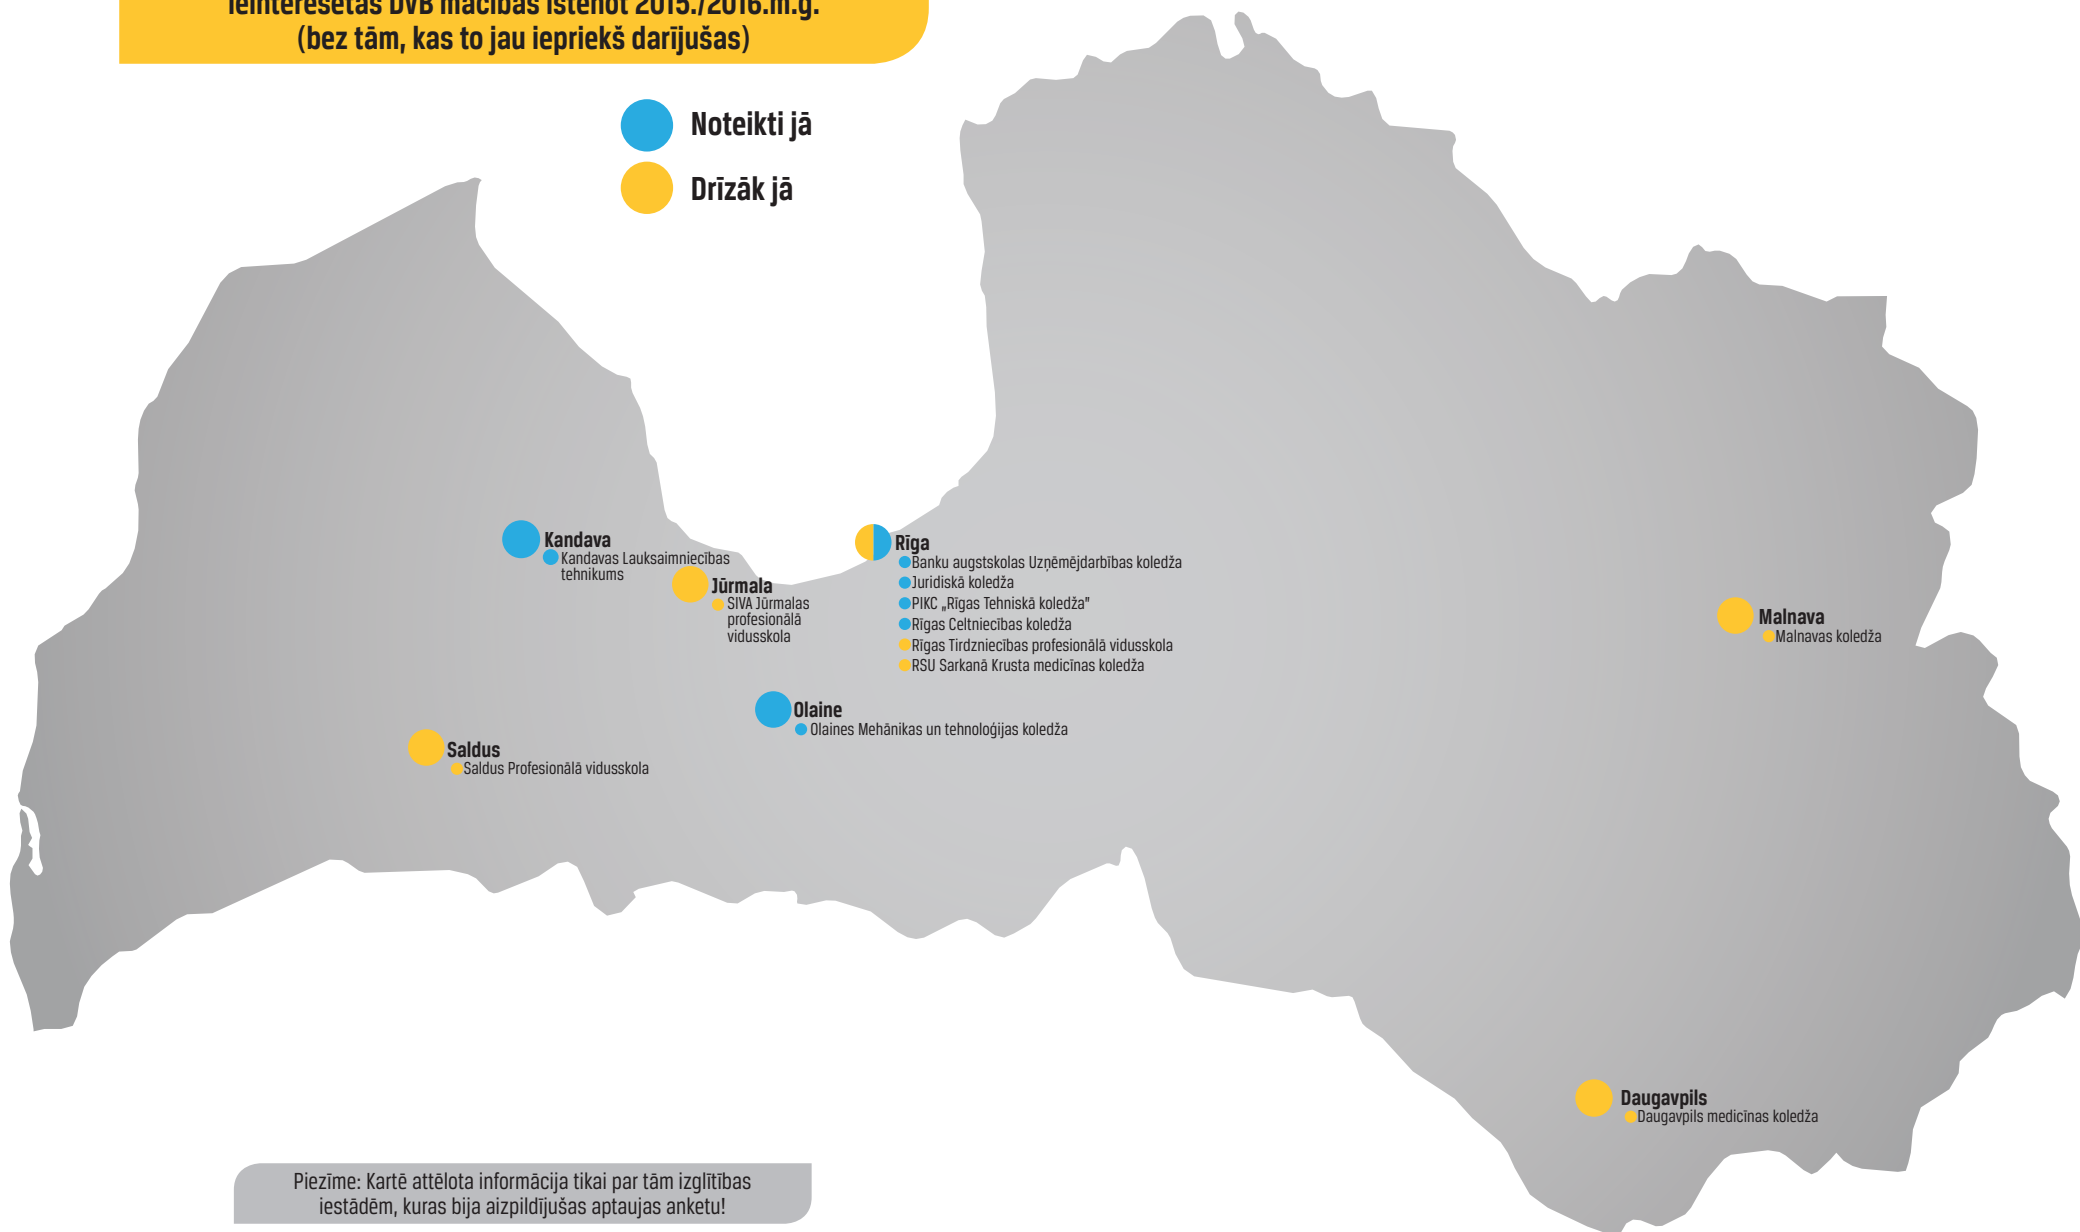

Izglītības iestādes, kuras noteikti vai drīzāk būtu ieinteresētas DVB mācības īstenot 2015./2016.m.g. (bez tām, kas to jau iepriekš darījušas)

- Noteikti jā
- Drīzāk jā

Piezīme: Kartē attēlota informācija tikai par tām izglītības iestādēm, kuras bija aizpildījušas aptaujas anketu!