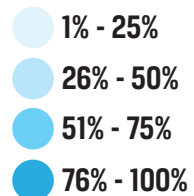

Vidēji cik lielu apmācību daļu izglītojamie apgūst reālā darba vidē uzņēmumā 2014./2015.m.g. īstenoto DVB mācību ietvaros (vidējais novērtējums procentos)?

Piezīme: Kartē attēlota informācija tikai par tām izglītības iestādēm, kuras bija aizpildījušas aptaujas anketu!