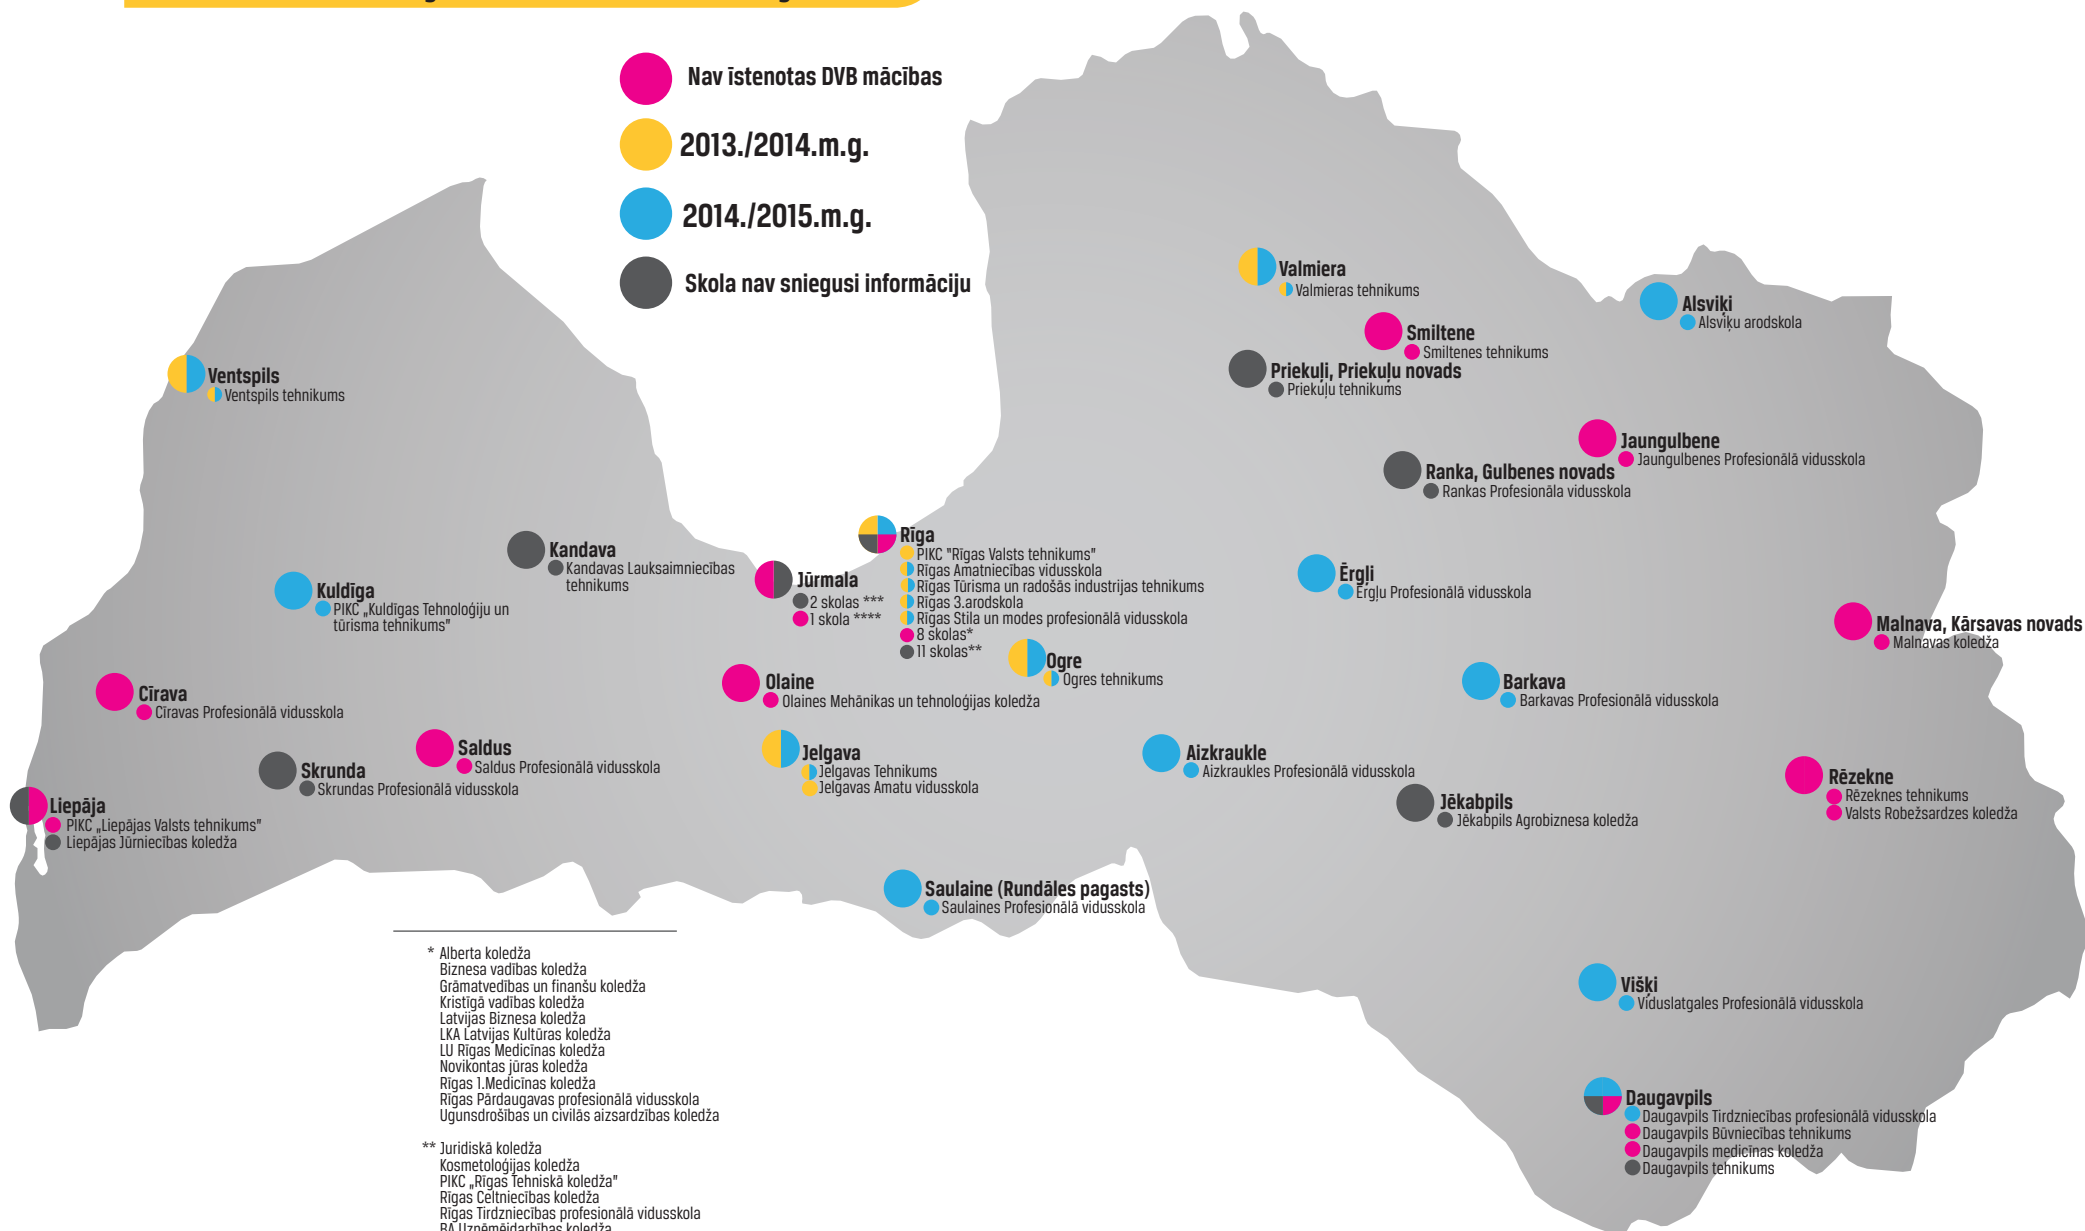

## Izglītības iestādes, kuras īstenojušas DVB mācības 2013./2014.m.g. vai īsteno tās 2014./2015.m.g.

- Nav īstenotas DVB mācības
- 2013./2014.m.g.
- 2014./2015.m.g.
- Skola nav sniegusi informāciju

\* Alberta koledža  
 Biznesa vadības koledža  
 Grāmatvedības un finanšu koledža  
 Kristīgā vadības koledža  
 Latvijas Biznesa koledža  
 LKA Latvijas Kultūras koledža  
 LU Rīgas Medicīnas koledža  
 Novikontas jūras koledža  
 Rīgas 1. Medicīnas koledža  
 Rīgas Pārdaugavas profesionālā vidusskola  
 Ugunsdrošības un civilās aizsardzības koledža

\*\* Juridiskā koledža  
 Kosmetoloģijas koledža  
 PIKC „Rīgas Tehniskā koledža”  
 Rīgas Ceļniecības koledža  
 Rīgas Tirdzniecības profesionālā vidusskola  
 BA Uzņēmējdarbības koledža  
 RSU Sarkanā Krusta medicīnas koledža  
 Valsts policijas koledža